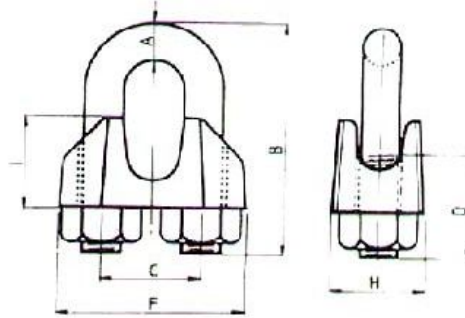

DIN741 WIRE ROPE CLIPS

SIZE	A	B	C	D	F	H	I	KGS/100PCS	GUNNY	CARTON
3	4	20	9	12	21	10	10	1.4	2000	100×18=1800
5	5	24	11	13	23	11	10	1.5	1000	100×18=1800
6.5	5	28	13	15	26	12	11	2.1	1000	100×12=1200
8	6	34	16	19	30	14	15	4.1	800	100×8=800
10	8	42	19	22	34	18	17	6.8	300	20×18=3600
11	8	44	20	22	36	19	18	7.2	250	20×18=3600
13	10	55	24	30	42	23	21	13	200	20×8=160
14	10	57	25	30	44	23	22	13.5	200	20×8=160
16	12	63	29	33	50	26	26	21	100	10×8=80
19	12	75	32	38	54	29	30	28	100	10×6=60
22	14	85	37	44	61	33	34	40	50	10×6=60
26	14	95	41	45	65	35	37	44	50	10×6=60
30	16	110	48	50	74	37	43	66	50	LOSE
34	16	120	52	55	80	42	50	85	45	LOSE
40	16	140	58	60	88	45	55	104	25	LOSE